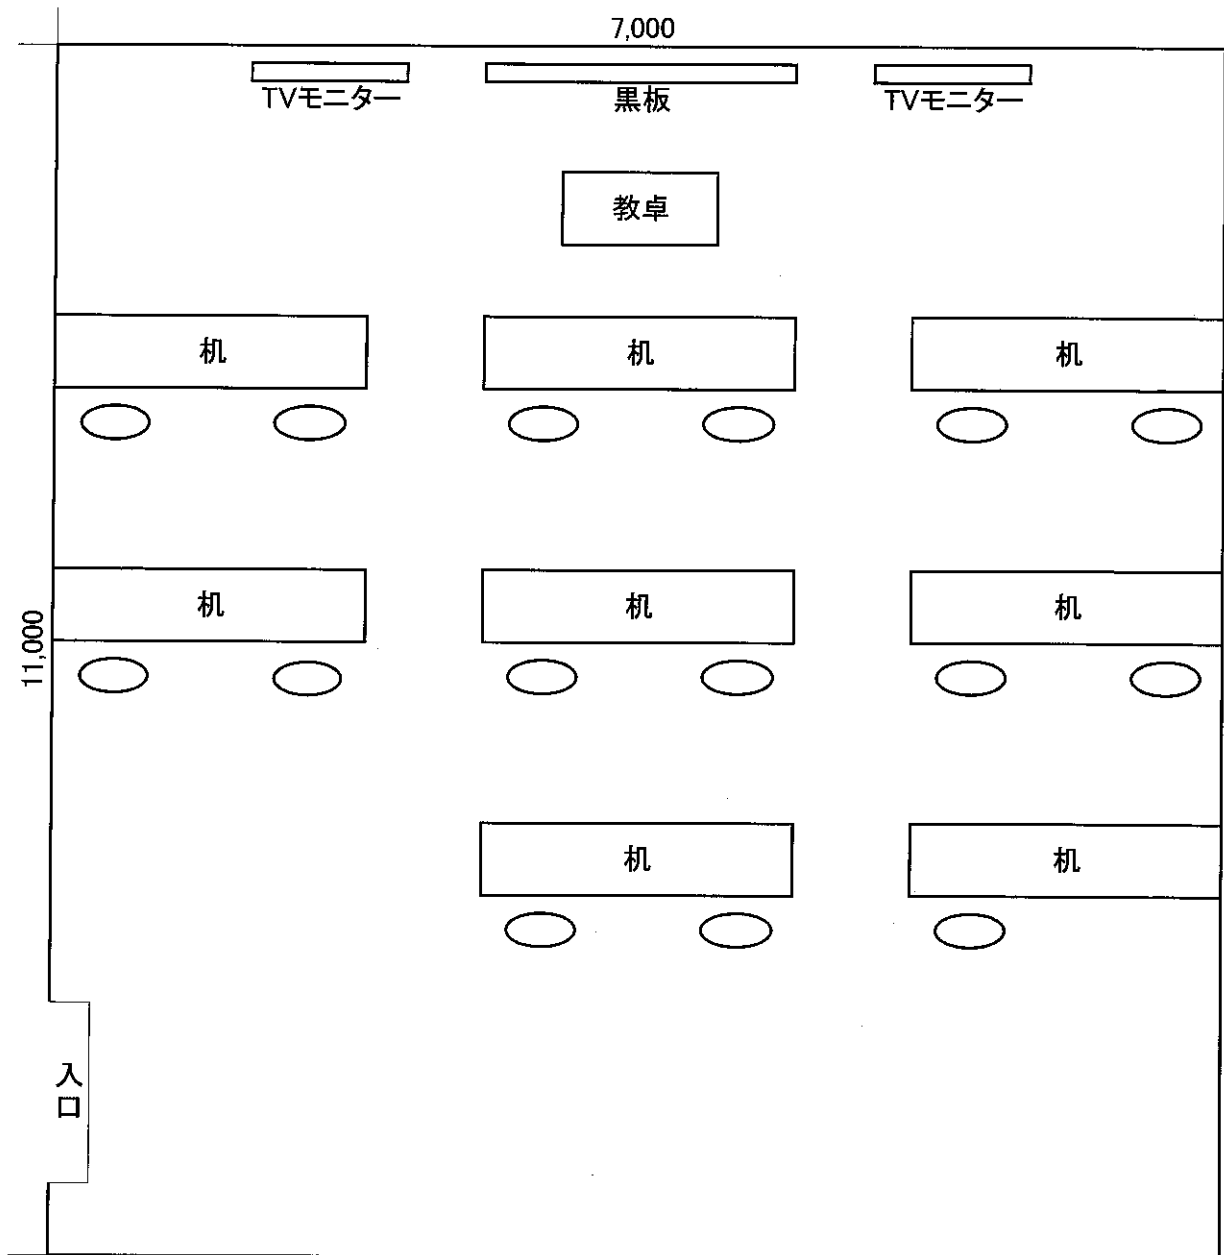

教室レイアウト図(講義)

株式会社 建築資料研究社 日建学院 つくば校 402教室

- ・ 所在地: 茨城県つくば市研究学園D10街区4 高谷ビル3階
- ・ 面積: 77.0㎡
- ・ 1人当たりの面積: 5.13㎡(定員15として)

教室レイアウト図 (演習)

株式会社 建築資料研究社 日建学院 つくば校 402教室

- ・ 所在地: 茨城県つくば市研究学園D10街区4 高谷ビル3階
- ・ 面積: 77.0㎡
- ・ 1人当たりの面積: 5.13㎡(定員15として)