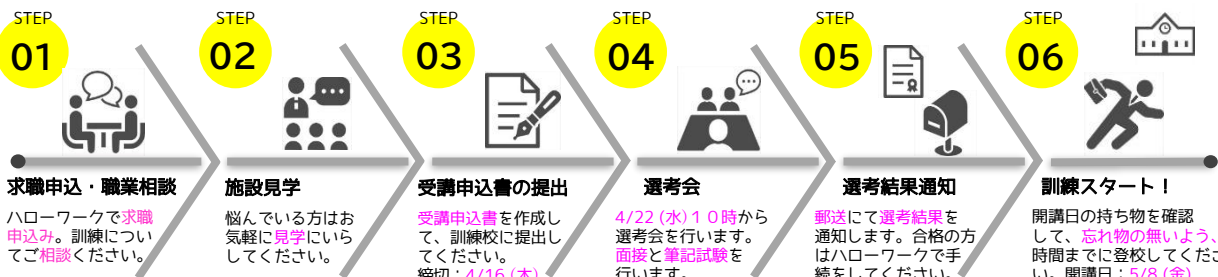

訓練カレンダー

訓練日 ハローワーク来所日
 訓練休 キャリアコンサルティング実施日

お申込みから受講まで

時間割	
1時限目	09:00 ~ 09:50
2時限目	10:00 ~ 10:50
3時限目	11:00 ~ 11:50
昼休み	11:50 ~ 12:50
4時限目	12:50 ~ 13:40
5時限目	13:50 ~ 14:40
6時限目	14:50 ~ 15:40

訓練対象者

- ①ハローワークに求職申込みを行っている方
- ②ハローワークにおいてキャリアコンサルティング等を受けて、求職者支援訓練の受講指示、または支援指示を受けた方
- ③パソコンの基本操作ができる方（文字入力、マウス操作）