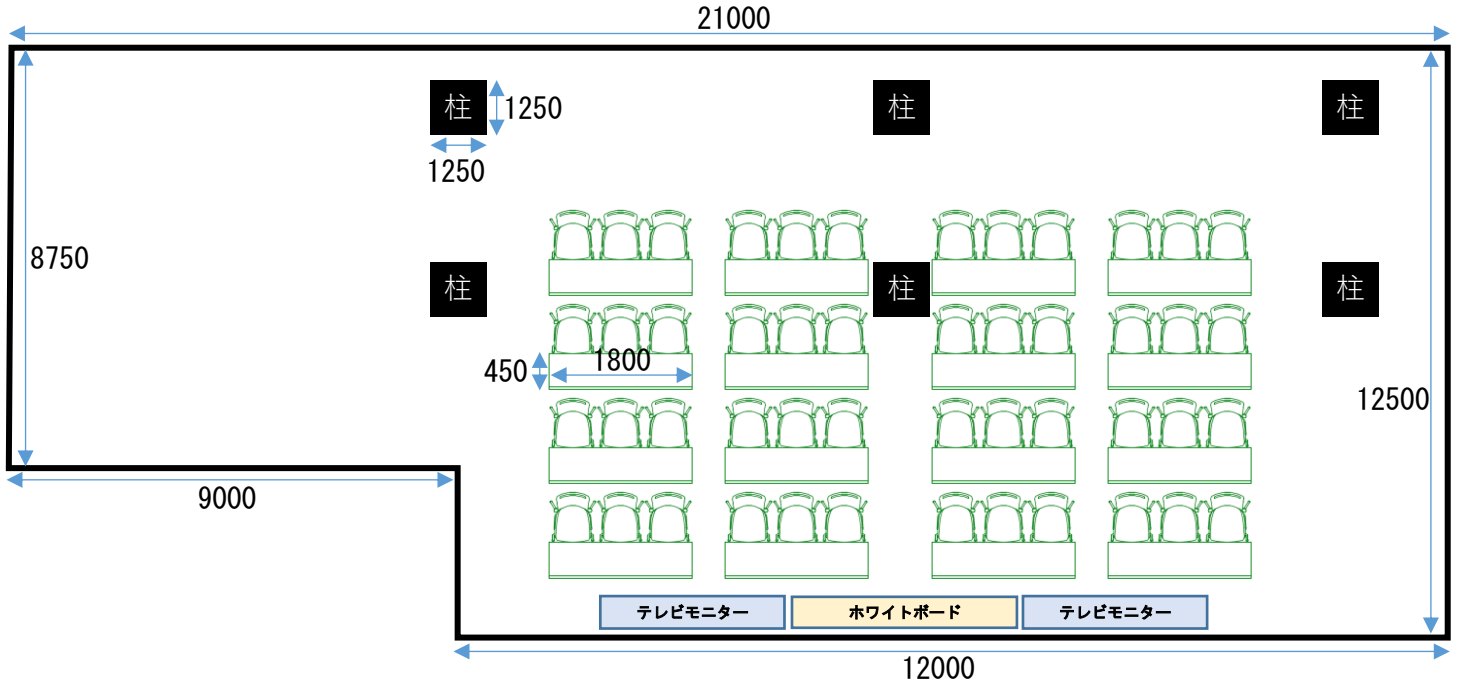

教室レイアウト詳細

| | | | | | |
|----------|----|----------------------|-----------------------|-----|---------------------|
| 204 | 教室 | 教室面積 | 222.50 m ² | 定員数 | 14 名 |
| 1人当たりの面積 | | 15.89 m ² | 机1人当たりの面積 | | 0.81 m ² |

※図面上はmm単位表記

イーグレひめじ 2階 フロア配置図